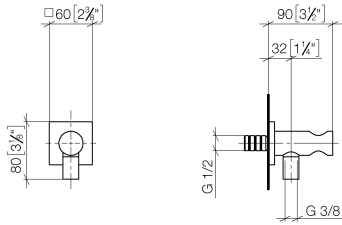

Wandanschlussbogen mit integriertem Brausehalter - Messing gebürstet (23kt Gold)

IMO

28 490 970

- Brauseabgang 3/8"
- Rosette 60 x 60 mm
- Anschluss 1/2"

Eigensicher gegen Rückfließen.

Passt zu: IMO, MEM, CL.1, CYO

Empfohlenes Zubehör

UP-Wandwinkel - 35 085 970 90

- Max. Einbautiefe 163 mm
- Min. Einbautiefe 90 mm

28 490 970
mm [inches]

Zertifikate

WRAS_1912049.

28 490 970

Ersatzteilstückliste

Nr.	Artikelnummer	Benennung	Verbaumenge	Lieferzeit
1	90 24 03 280 00 90	Nippel	1	2
2	09 30 30 037 90	Schraube	2	2
3	09 27 97 043-28	Rosette	1	20
4	09 31 11 112 90	Stift	1	60
5	09 16 01 023 90	Ring	1	2
6	09 23 01 131 90	Rueckflussverhinderer	1	2
7	09 30 30 113 20 90	Schraube	1	2
8	09 14 10 001 90	Dichtung	1	2
9	09 18 40 216 90	Huelse	1	2
10	09 11 03 124-28	Anschluss	1	20
11	09 14 10 213 90	Dichtung	1	2
12	09 24 03 279-28	Nippel	1	20
13	90 21 02 069 00-28	Haube	1	20