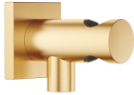

Wandanschlussbogen mit integriertem Brausehalter - Messing gebürstet (23kt Gold)

IMO

28 490 970

- Brauseabgang 3/8"
- Rosette 60 x 60 mm
- Anschluss 1/2"

Eigensicher gegen Rückfließen.

Passt zu: IMO, MEM, CL.1, CYO

	Messing gebürstet (23kt Gold)	28 490 970-28
	Chrom	28 490 970-00
	Platin gebürstet	28 490 970-06
	Platin	28 490 970-08
	Dark Chrome	28 490 970-19
	Light Gold gebürstet	28 490 970-27
	Schwarz matt	28 490 970-33
	Champagne gebürstet (22kt Gold)	28 490 970-46
	Champagne (22kt Gold)	28 490 970-47
	Chrom gebürstet	28 490 970-93
	Dark Platinum gebürstet	28 490 970-99