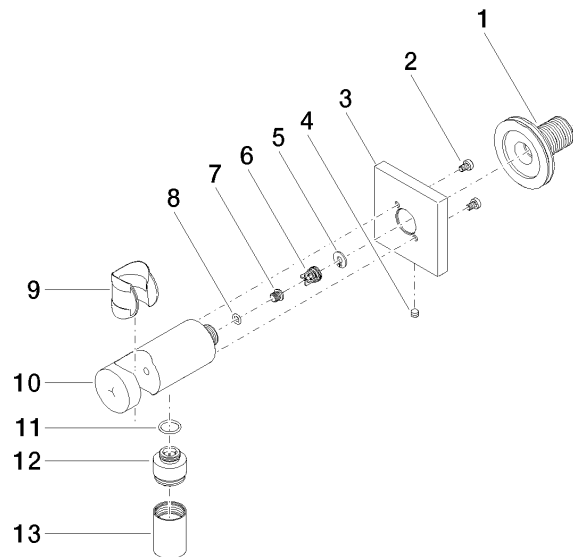

Wandanschlussbogen mit integriertem Brausehalter - Messing gebürstet (23kt Gold)

IMO

28 490 970

- Brauseabgang 3/8"
- Rosette 60 x 60 mm
- Anschluss 1/2"

Eigensicher gegen Rückfließen.

Passt zu: IMO, MEM, CL.1, CYO

Empfohlenes Zubehör

UP-Wandwinkel - 35 085 970 90

- Max. Einbautiefe 163 mm
- Min. Einbautiefe 90 mm

28 490 970
mm [inches]

Zertifikate

WRAS_1912049.

28 490 970

Ersatzteilstückliste

Nr.	Artikelnummer	Benennung	Verbaumenge	Lieferzeit
1	90 24 03 280 00 90	Nippel	1	2
2	09 30 30 037 90	Schraube	2	2
3	09 27 97 043-28	Rosette	1	20
4	09 31 11 112 90	Stift	1	60
5	09 16 01 023 90	Ring	1	2
6	09 23 01 131 90	Rueckflussverhinderer	1	2
7	09 30 30 113 20 90	Schraube	1	2
8	09 14 10 001 90	Dichtung	1	2
9	09 18 40 216 90	Huelse	1	2
10	09 11 03 124-28	Anschluss	1	20
11	09 14 10 213 90	Dichtung	1	2
12	09 24 03 279-28	Nippel	1	20
13	90 21 02 069 00-28	Haube	1	20